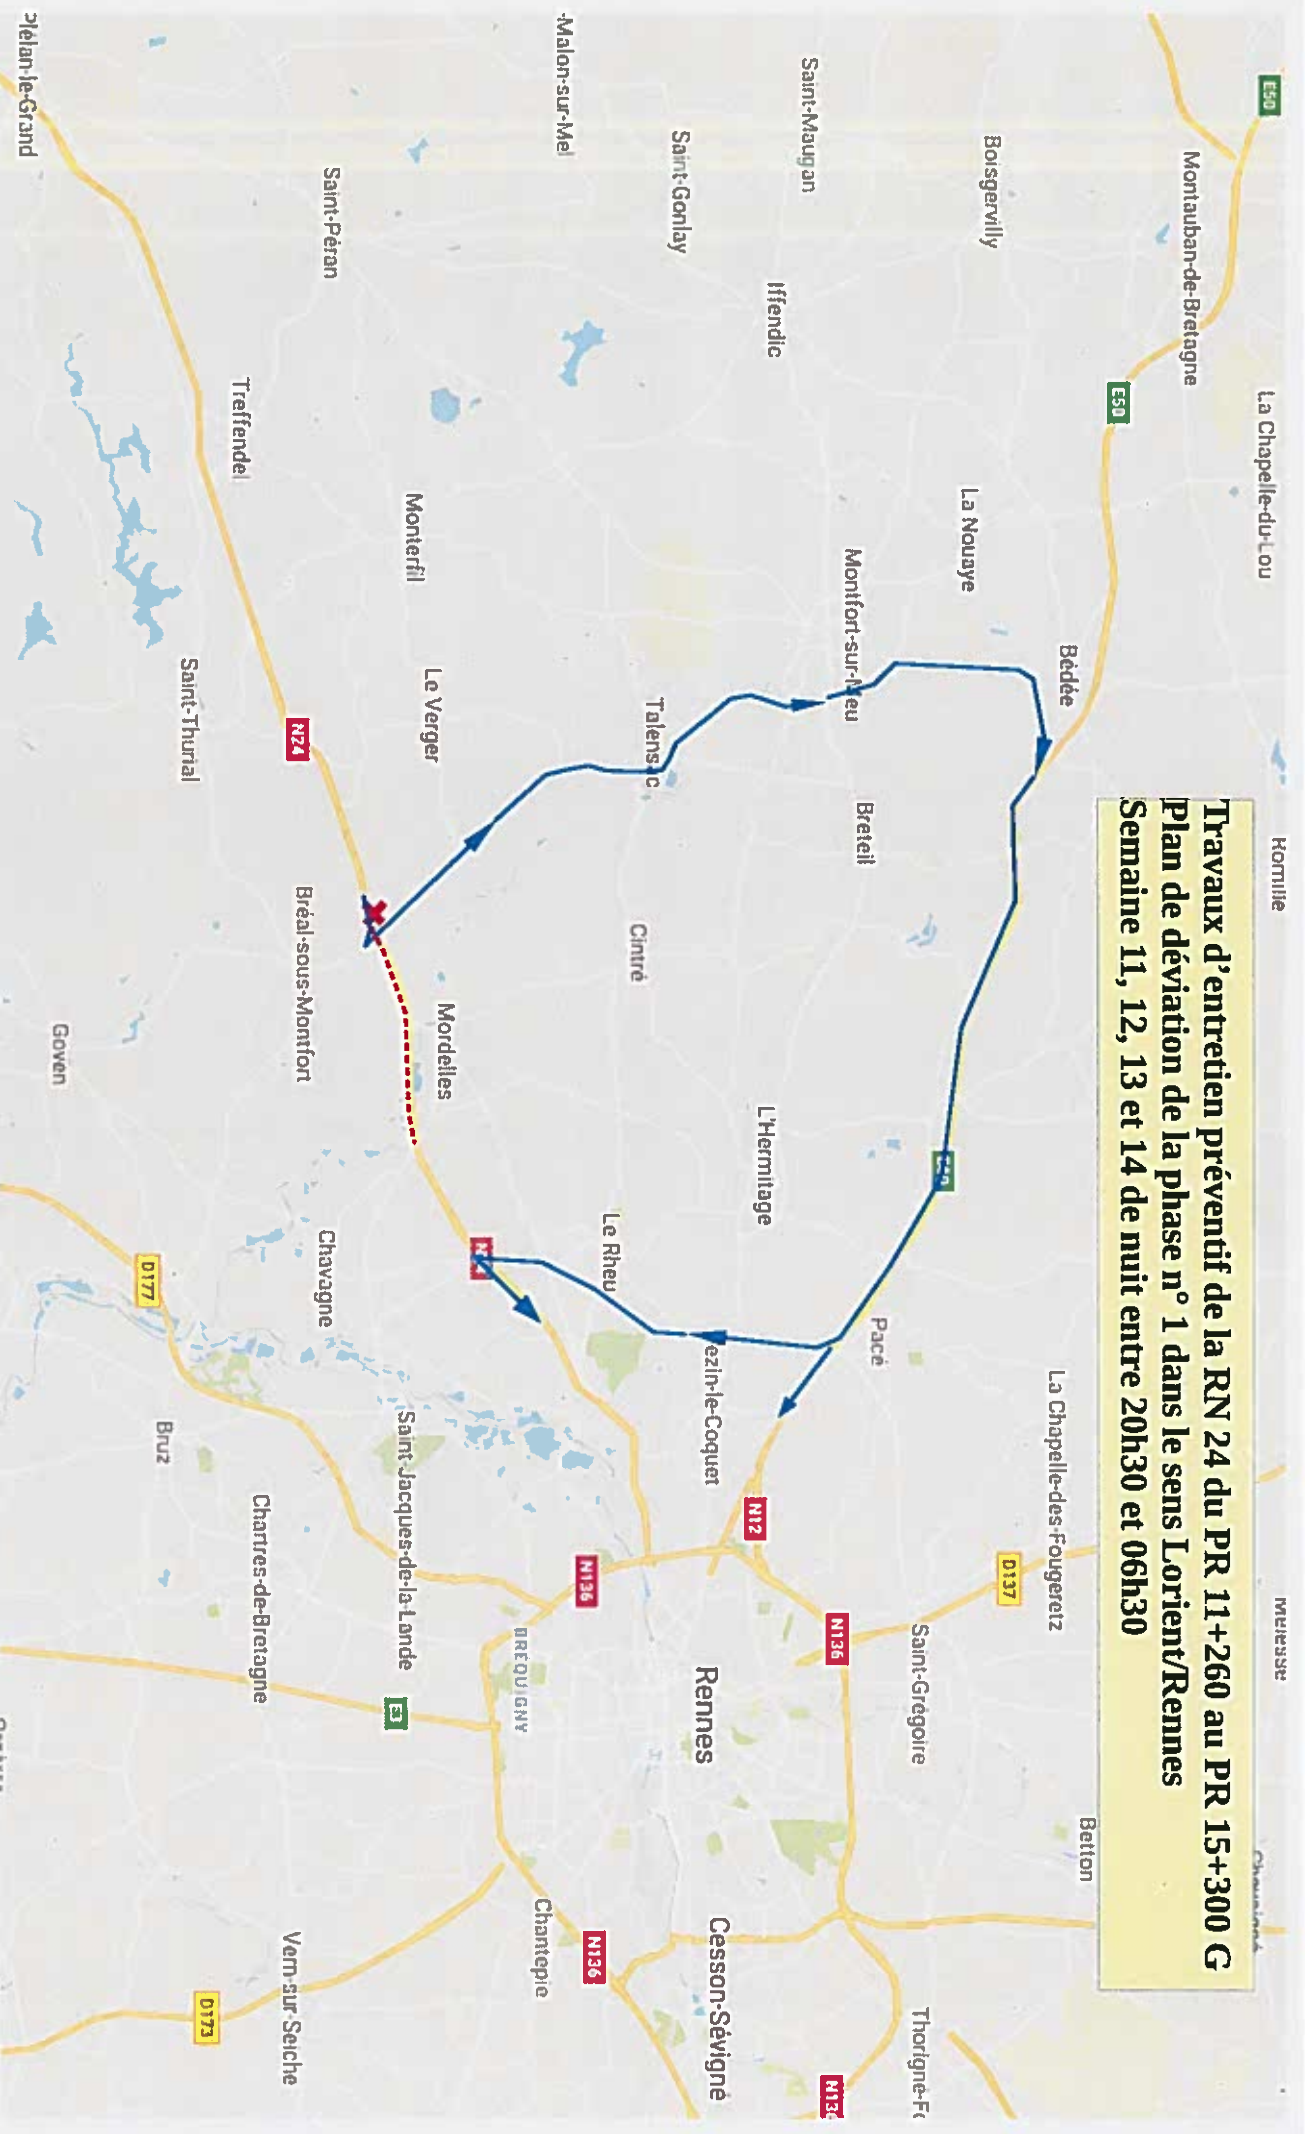

**Travaux d'entretien préventif de la RN 24 du PR 11+260 au PR 15+300 G**  
**Plan de déviation de la phase n° 1 dans le sens Lorient/Rennes**  
**Semaine 11, 12, 13 et 14 de nuit entre 20h30 et 06h30**

**Travaux d'entretien préventif de la RN 24 du PR 11+050 au PR 15+300 D**  
**Plan de déviation de la phase n° 2 dans le sens Rennes/Lorient**  
**Semaine 14, 15, 16 et 17 de nuit entre 20h30 et 06h30**

- Déviation Rennes vers Lorient
- Déviation Mordelles RD 34 vers Lorient
- Déviation Mordelles VC 6 vers Lorient