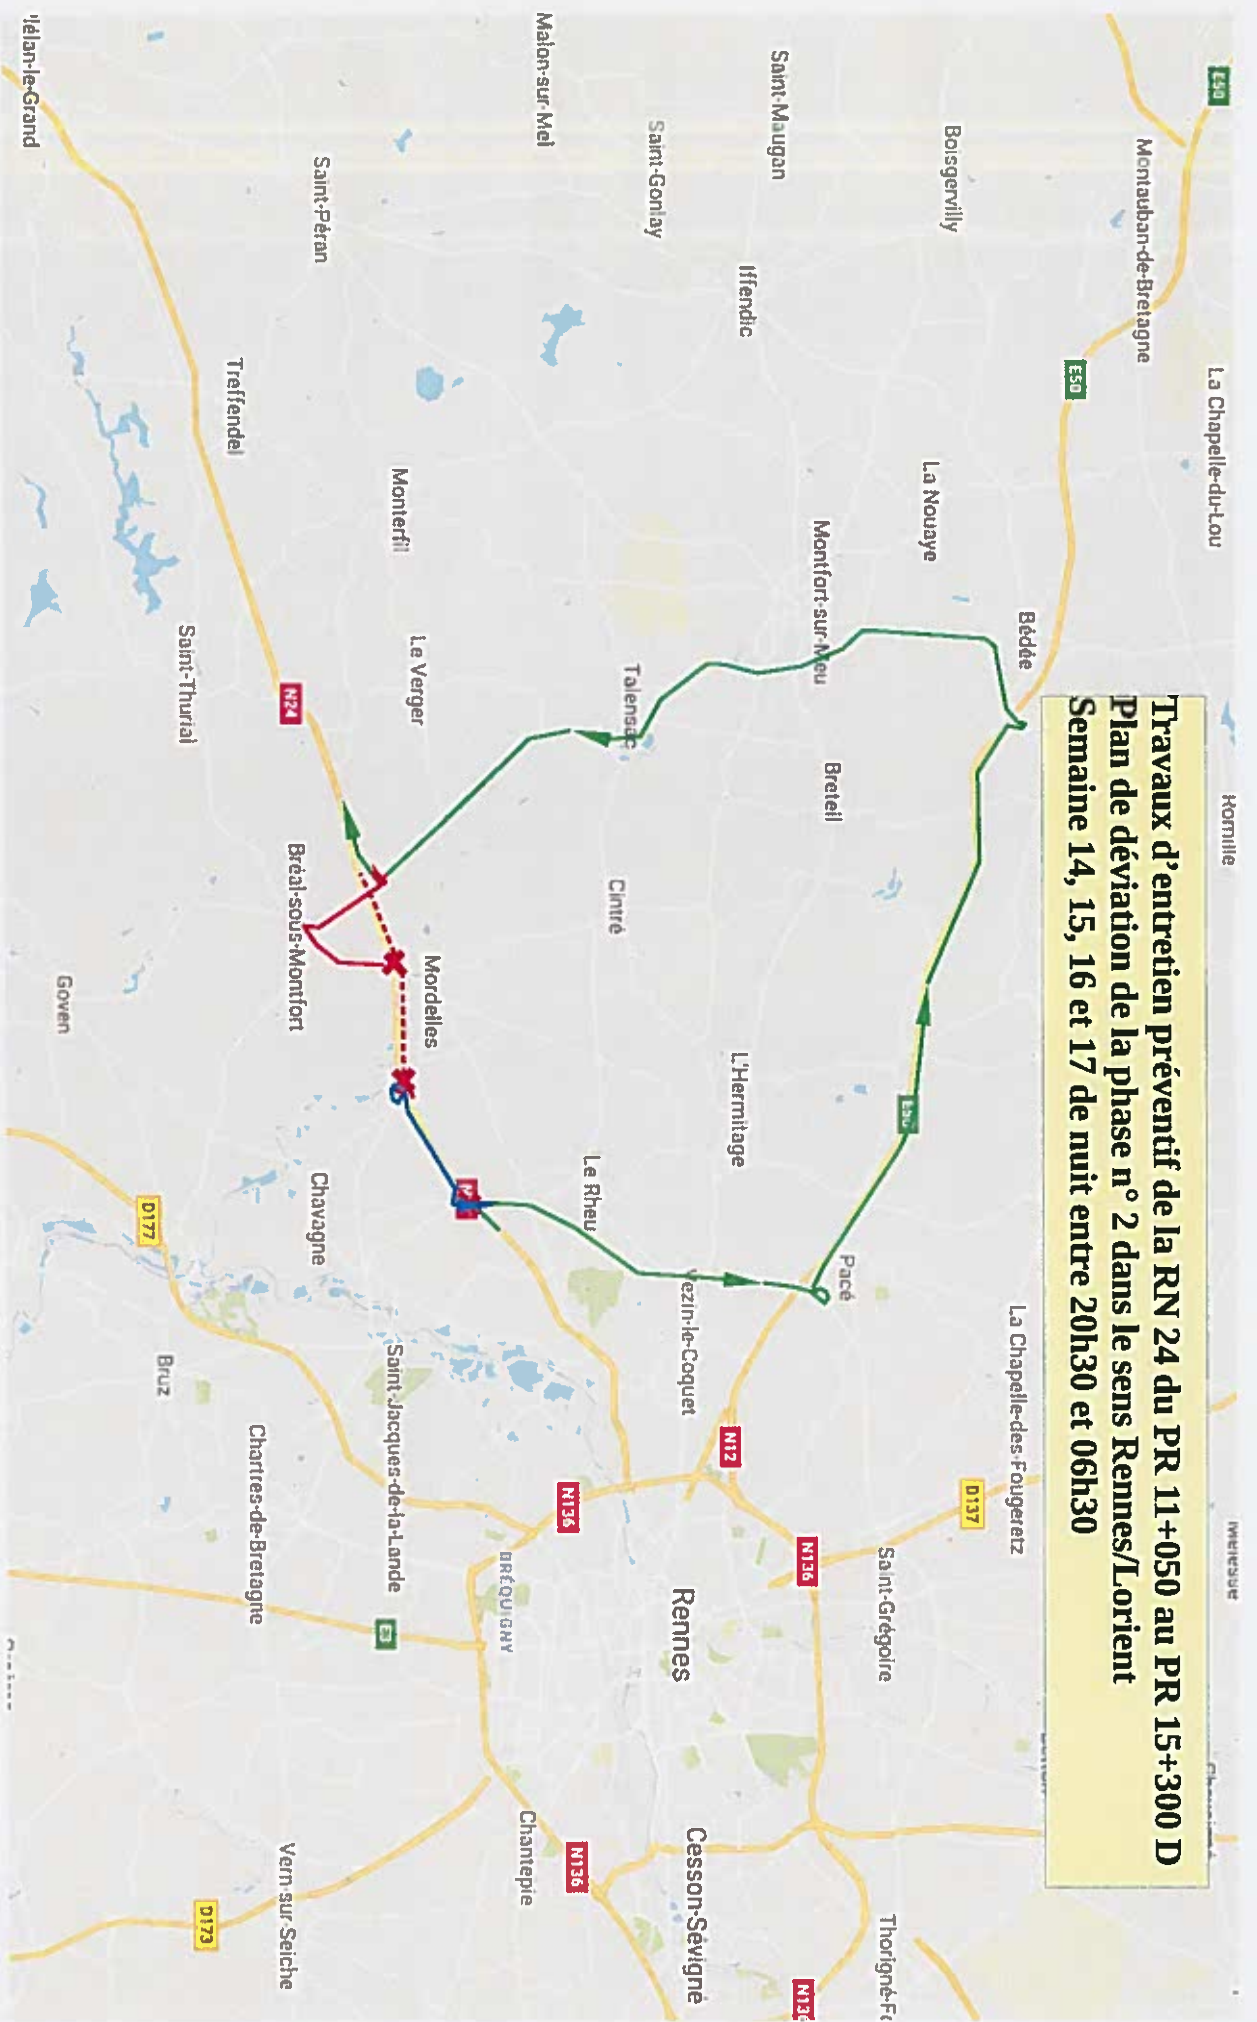

**Travaux d'entretien préventif de la RN 24 du PR 11+260 au PR 15+300 G**  
**Plan de déviation de la phase n° 1 dans le sens Lorient/Rennes**  
**Semaine 11, 12, 13 et 14 de nuit entre 20h30 et 06h30**

**Travaux d'entretien préventif de la RN 24 du PR 11+050 au PR 15+300 D**  
**Plan de déviation de la phase n° 2 dans le sens Rennes/Lorient**  
**Semaine 14, 15, 16 et 17 de nuit entre 20h30 et 06h30**

- Déviation Rennes vers Lorient
- Déviation Mordelles RD 34 vers Lorient
- Déviation Mordelles VC 6 vers Lorient